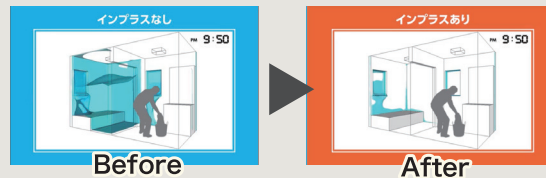

LIXILオンラインショールーム

今すぐ相談 予約不要!

商品について気になることや
確認したいことをビデオ通話で
すぐに相談できるサービスです。

トイレと洗面室の窓を断熱リフォームして ヒートショックのリスクを軽減

部屋ごとの温度差は、急激な血圧変化をもたらすヒートショックの
リスクを高めます。インプラスでトイレと洗面室の断熱性を高めて
カラダに優しい快適空間に。

急激な温度変化は
ヒートショックの要因

出典:近畿大学 建築学部 岩前研究室

外の冷気の侵入を防ぎ、暖められた室内の空気を逃げにくくします。

今ある窓と内窓「インプラス」との間に生まれた
空気の層が断熱材になりお部屋を快適にします。

温度シミュレーションで冷気の広
がりの違いをお確かめください。

お掃除がラクになるトイレ「サティス」搭載機能

アクアセラミック

「ガンコな水アカ」
も「汚れ」もどちら
も落とせる、お掃除
ラクラクな衛生便
器です。

フチレス形状

便器のフチを丸ご
となくしました。
サッとひと拭き。お
掃除ラクラクです。