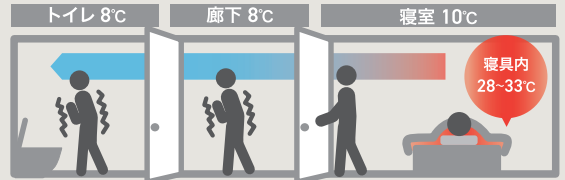

LIXILオンラインショールーム

今すぐ相談 予約不要!

商品について気になることや
確認したいことをビデオ通話で
すぐに相談できるサービスです。

トイレと洗面室の窓を断熱リフォームして ヒートショックのリスクを軽減

部屋ごとの温度差は、急激な血圧変化をもたらすヒートショックの
リスクを高めます。インプラスでトイレと洗面室の断熱性を高めて
カラダに優しい快適空間に。

急激な温度変化は
ヒートショックの要因

出典:近畿大学 建築学部 岩前研究室

外の冷気の侵入を防ぎ、暖められた室内の空気を逃げにくくします。

今ある窓と内窓「インプラス」との間に生まれた
空気の層が断熱材になりお部屋を快適にします。

温度シミュレーションで冷気の広
がりの違いをお確かめください。

お掃除がラクになるトイレ「サティス」搭載機能

アクアセラミック

「ガンコな水アカ」
も「汚れ」もどちら
も落とせる、お掃除
ラクラクな衛生便
器です。

フチレス形状

便器のフチを丸ご
となくしました。
サッとひと拭き。お
掃除ラクラクです。